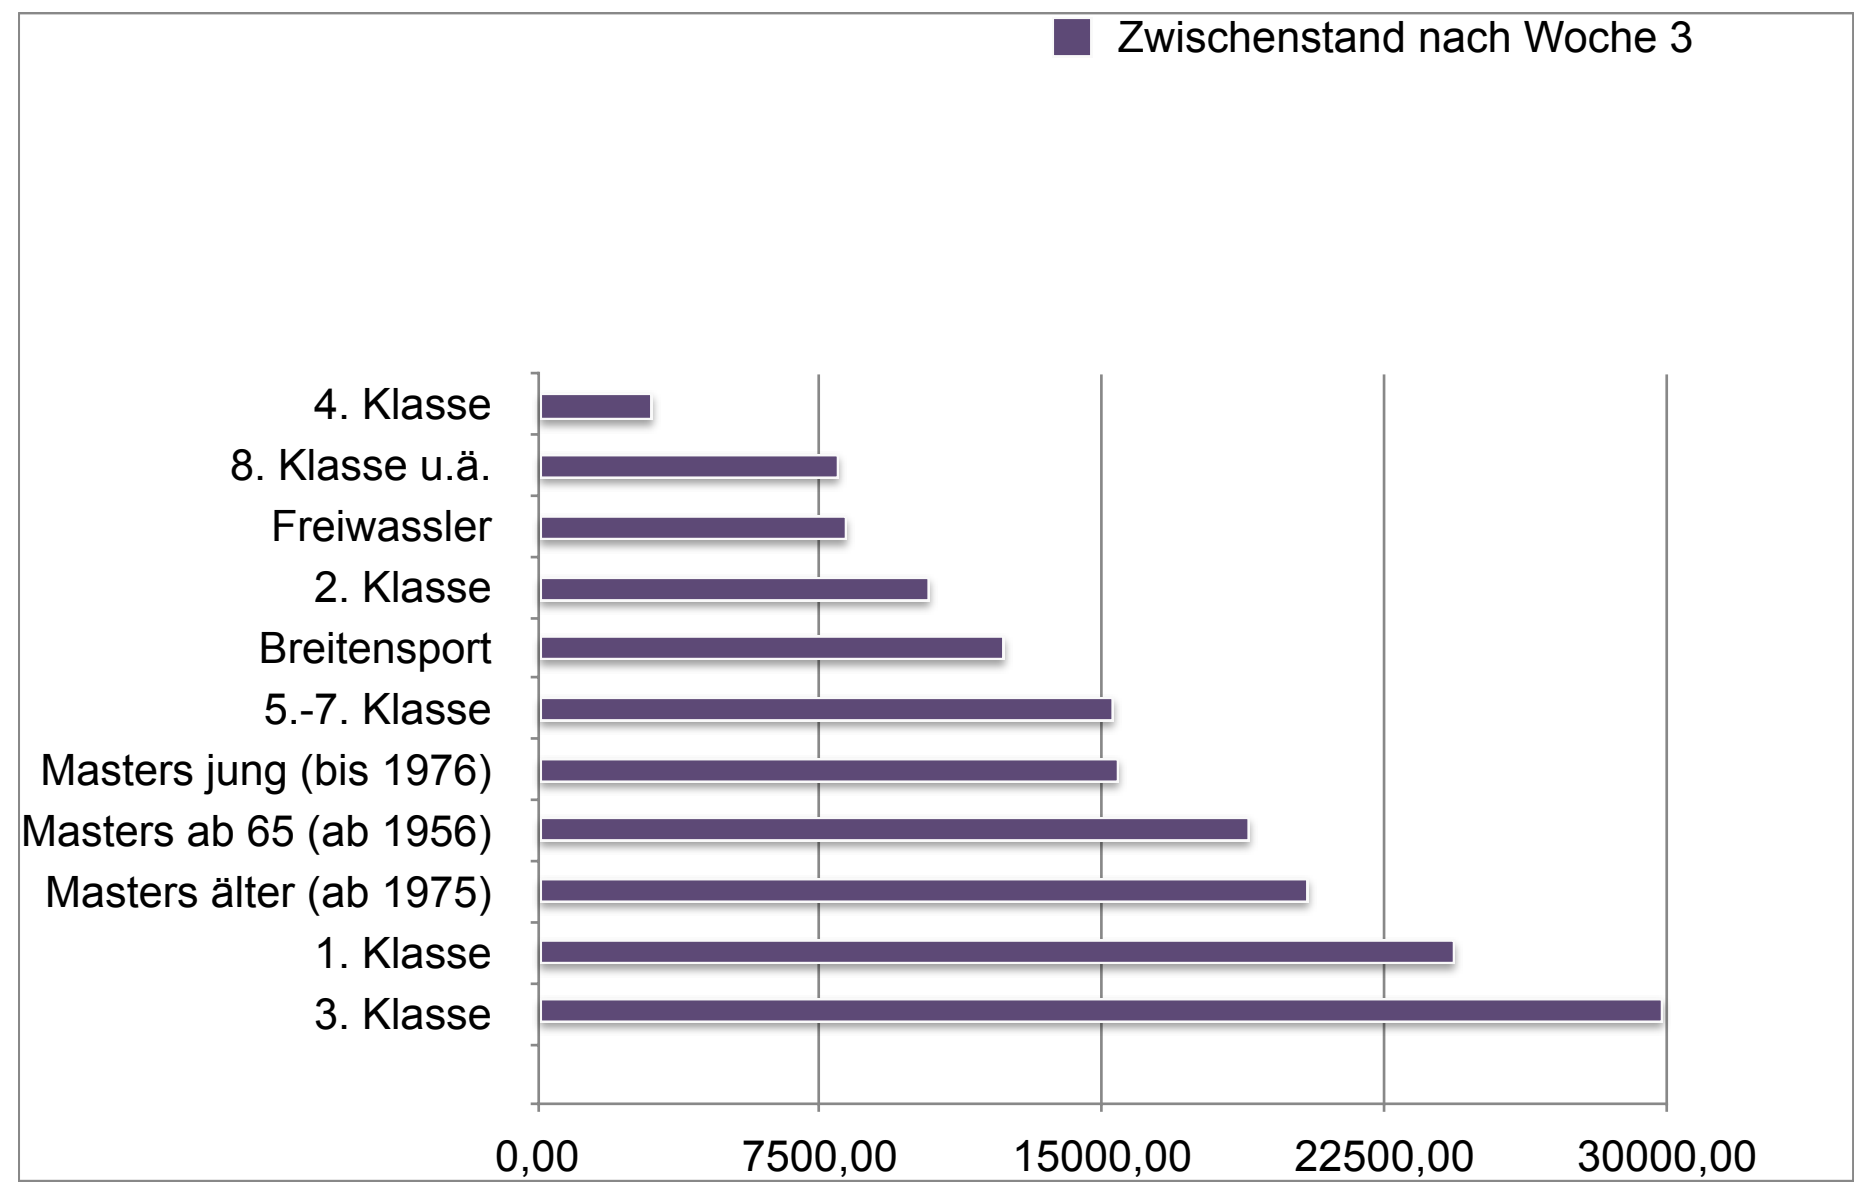

Wöchentliche Auswertung

Trainingsgruppe	Ergebnisse WOCHE 1	Ergebnisse WOCHE 2	Ergebnisse WOCHE 3	Ergebnisse WOCHE 4	Ergebnisse GESAMT
3. Klasse	7434,13	10513,19	11935,03	10966,69	40849,03
1. Klasse	4662,60	10090,36	9622,90	10848,10	35223,96
Masters älter (ab 1975)	6014,06	6694,97	7739,74	7083,50	27532,27
Masters ab 65 (ab 1956)	5264,00	6109,00	7523,00	7093,00	25989,00
5.-7. Klasse	3567,95	5983,45	5773,57	6129,45	21454,41
Masters jung (bis 1976)	4172,27	5584,31	5682,66	4425,75	19864,99
Breitensport	3664,13	4155,38	4561,58	5551,13	17932,20
2. Klasse	977,95	4779,83	4627,35	6437,70	16822,83
8. Klasse u.ä.	1540,45	1828,25	4645,77	2636,19	10650,66
Freiwassler	1581,81	4581,75	2022,54	2034,65	10220,75
4. Klasse	887,10	958,00	1170,50	1398,15	4413,75

■ Zwischenstand nach Woche 4

Wöchentliche Auswertung 3

Trainingsgruppe	Ergebnisse WOCHE 3	Ergebnisse GESAMT
4. Klasse	1170,50	3015,60
8. Klasse u.ä.	4645,77	8014,47
Freiwassler	2022,54	8186,10
2. Klasse	4627,35	10385,13
Breitensport	4561,58	12381,08
5.-7. Klasse	5773,57	15324,96
Masters jung (bis 1976)	5682,66	15439,24
Masters ab 65 (ab 1956)	7523,00	18896,00
Masters älter (ab 1975)	7739,74	20448,77
1. Klasse	9622,90	24375,86
3. Klasse	11935,03	29882,34