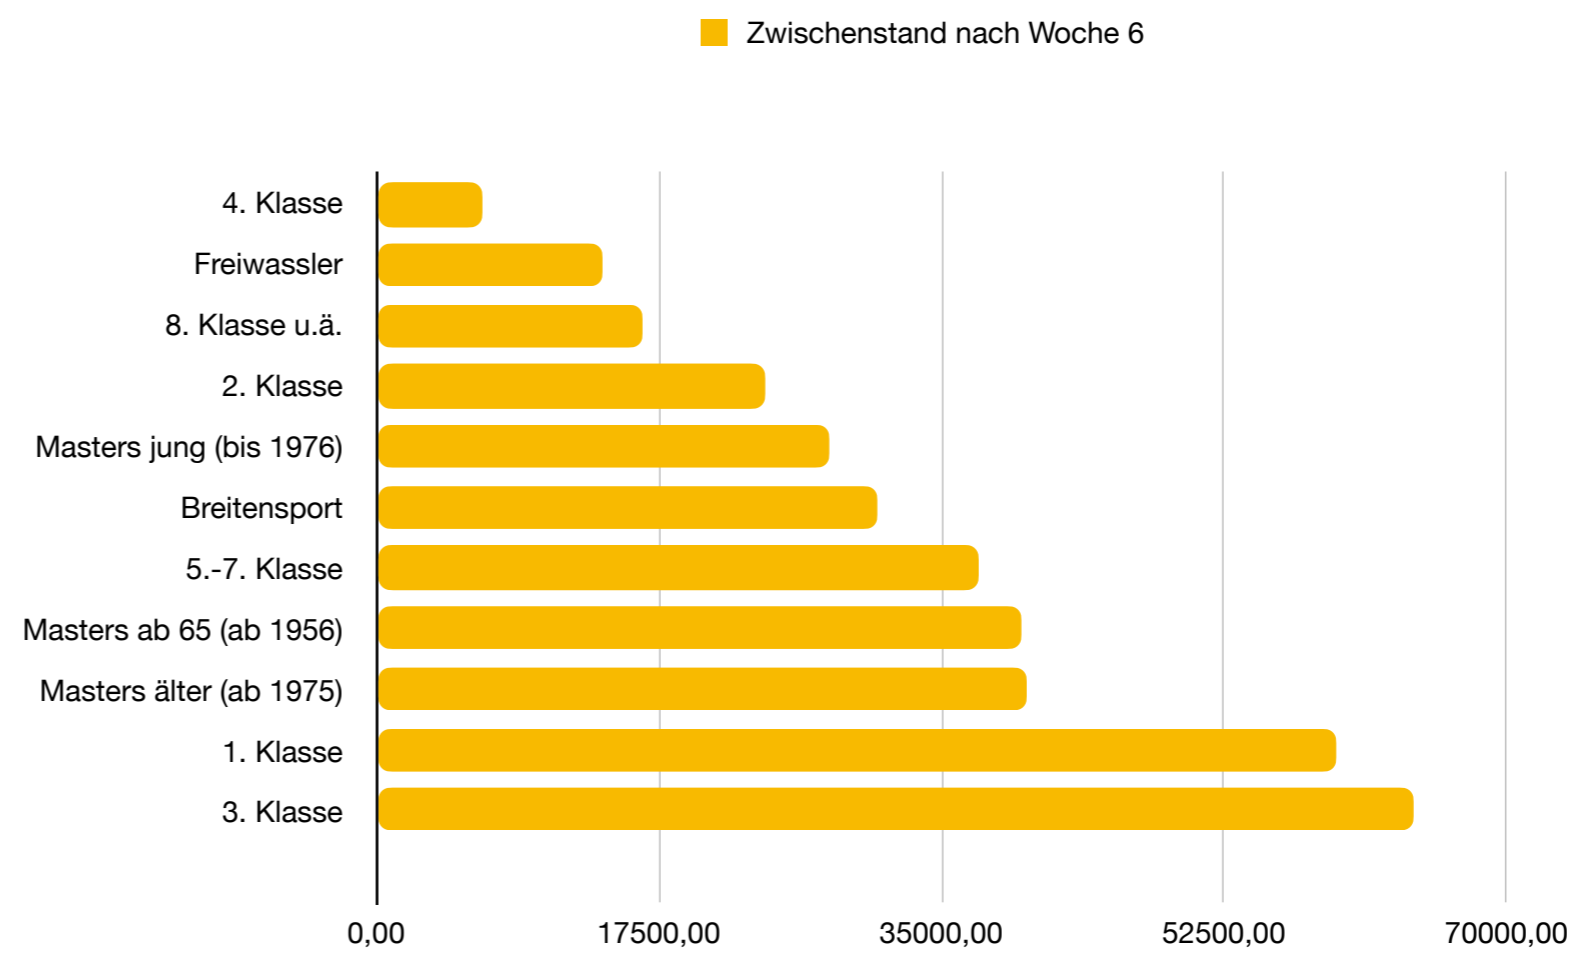

Wöchentliche Auswertung

Trainingsgruppe	Ergebnisse WOCHE 6	Ergebnisse GESAMT
4. Klasse	1320,80	6515,45
Freiwassler	1909,02	14024,64
8. Klasse u.ä.	3289,85	16441,52
2. Klasse	3155,10	24174,18
Masters jung (bis 1976)	4183,50	28093,24
Breitensport	6317,18	30977,81
5.-7. Klasse	7697,25	37237,91
Masters ab 65 (ab 1956)	5198,00	39973,00
Masters älter (ab 1975)	6158,71	40215,60
1. Klasse	11906,40	59494,86
3. Klasse	13697,73	64176,69

Wöchentliche Auswertung

Trainingsgruppe	Ergebnisse WOCHE 1	Ergebnisse WOCHE 2	Ergebnisse WOCHE 3	Ergebnisse WOCHE 4	Ergebnisse WOCHE 5	Ergebnisse GESAMT
3. Klasse	7434,13	10513,19	11935,03	10966,69	9629,94	50478,96
1. Klasse	4662,60	10090,36	9622,90	10816,10	12396,50	47588,46
Masters ab 65 (ab 1956)	5264,00	6109,00	7523,00	7093,00	8786,00	34775,00
Masters älter (ab 1975)	6014,06	6694,97	7739,74	7083,50	6524,63	34056,89
5.-7. Klasse	3567,95	5983,45	5773,57	6129,45	8086,25	29540,66
Breitensport	3664,13	4155,38	4561,58	5551,13	6728,44	24660,64
Masters jung (bis 1976)	4172,27	5584,31	5682,66	4425,75	4044,75	23909,74
2. Klasse	977,95	4779,83	4627,35	6437,70	4196,25	21019,08
8. Klasse u.ä.	1540,45	1828,25	4645,77	2636,19	2501,01	13151,67
Freiwassler	1581,81	4581,75	2022,54	2034,65	1894,88	12115,62
4. Klasse	887,10	958,00	1170,50	1398,15	780,90	5194,65