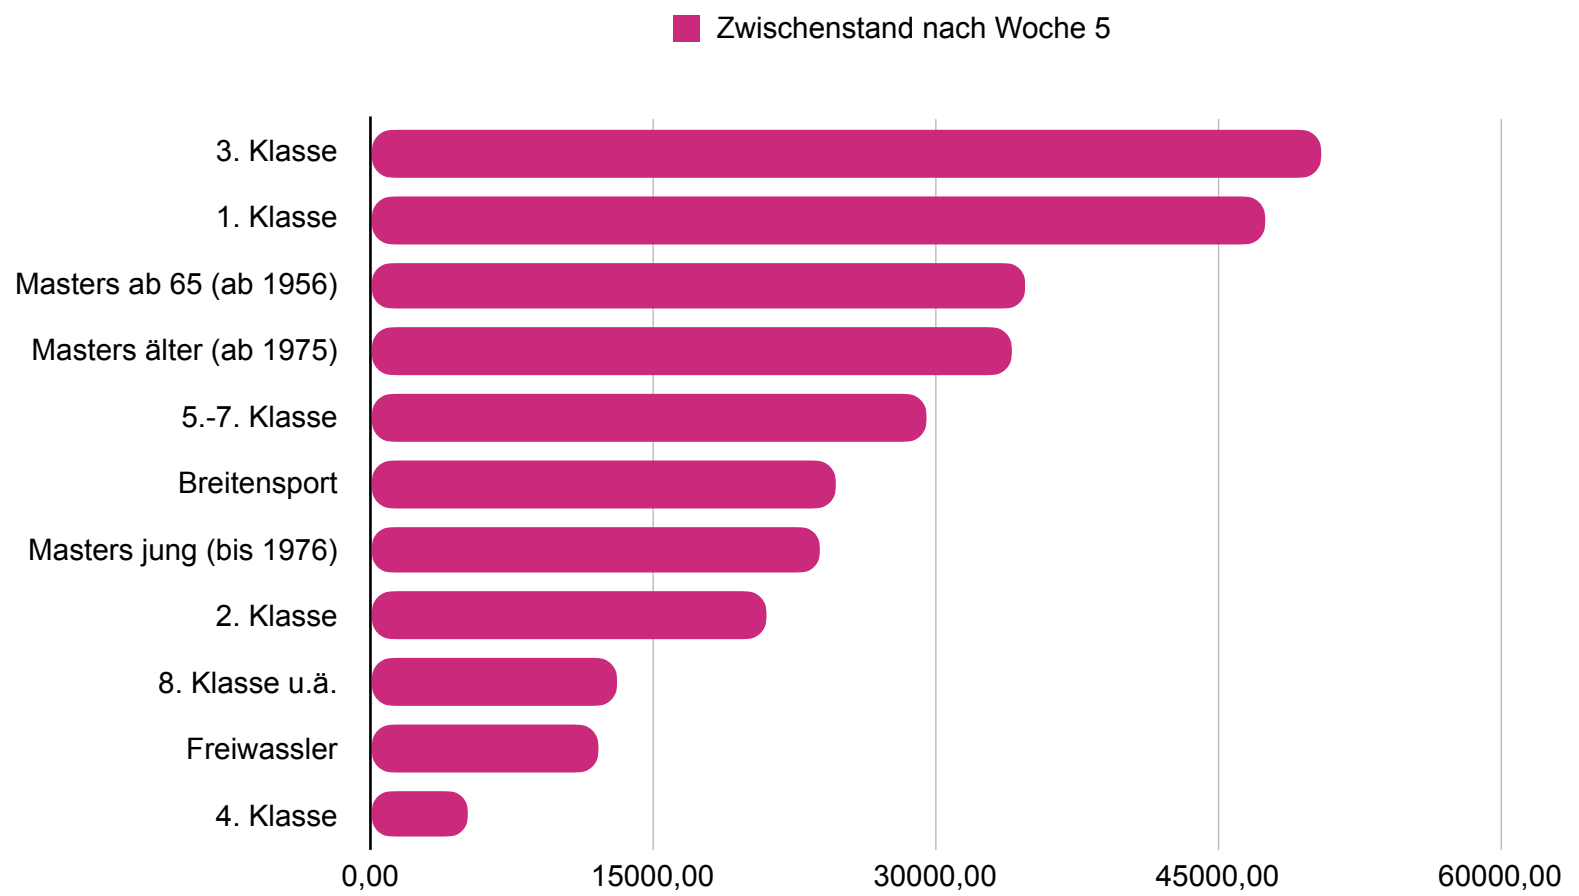

Wöchentliche Auswertung

Trainingsgruppe	Ergebnisse WOCHE 6	Ergebnisse GESAMT
4. Klasse	1320,80	6515,45
Freiwassler	1909,02	14024,64
8. Klasse u.ä.	3289,85	16441,52
2. Klasse	3155,10	24174,18
Masters jung (bis 1976)	4183,50	28093,24
Breitensport	6317,18	30977,81
5.-7. Klasse	7697,25	37237,91
Masters ab 65 (ab 1956)	5198,00	39973,00
Masters älter (ab 1975)	6158,71	40215,60
1. Klasse	11906,40	59494,86
3. Klasse	13697,73	64176,69

Wöchentliche Auswertung

Trainingsgruppe	Ergebnisse WOCHE 1	Ergebnisse WOCHE 2	Ergebnisse WOCHE 3	Ergebnisse WOCHE 4	Ergebnisse WOCHE 5	Ergebnisse GESAMT
3. Klasse	7434,13	10513,19	11935,03	10966,69	9629,94	50478,96
1. Klasse	4662,60	10090,36	9622,90	10816,10	12396,50	47588,46
Masters ab 65 (ab 1956)	5264,00	6109,00	7523,00	7093,00	8786,00	34775,00
Masters älter (ab 1975)	6014,06	6694,97	7739,74	7083,50	6524,63	34056,89
5.-7. Klasse	3567,95	5983,45	5773,57	6129,45	8086,25	29540,66
Breitensport	3664,13	4155,38	4561,58	5551,13	6728,44	24660,64
Masters jung (bis 1976)	4172,27	5584,31	5682,66	4425,75	4044,75	23909,74
2. Klasse	977,95	4779,83	4627,35	6437,70	4196,25	21019,08
8. Klasse u.ä.	1540,45	1828,25	4645,77	2636,19	2501,01	13151,67
Freiwassler	1581,81	4581,75	2022,54	2034,65	1894,88	12115,62
4. Klasse	887,10	958,00	1170,50	1398,15	780,90	5194,65