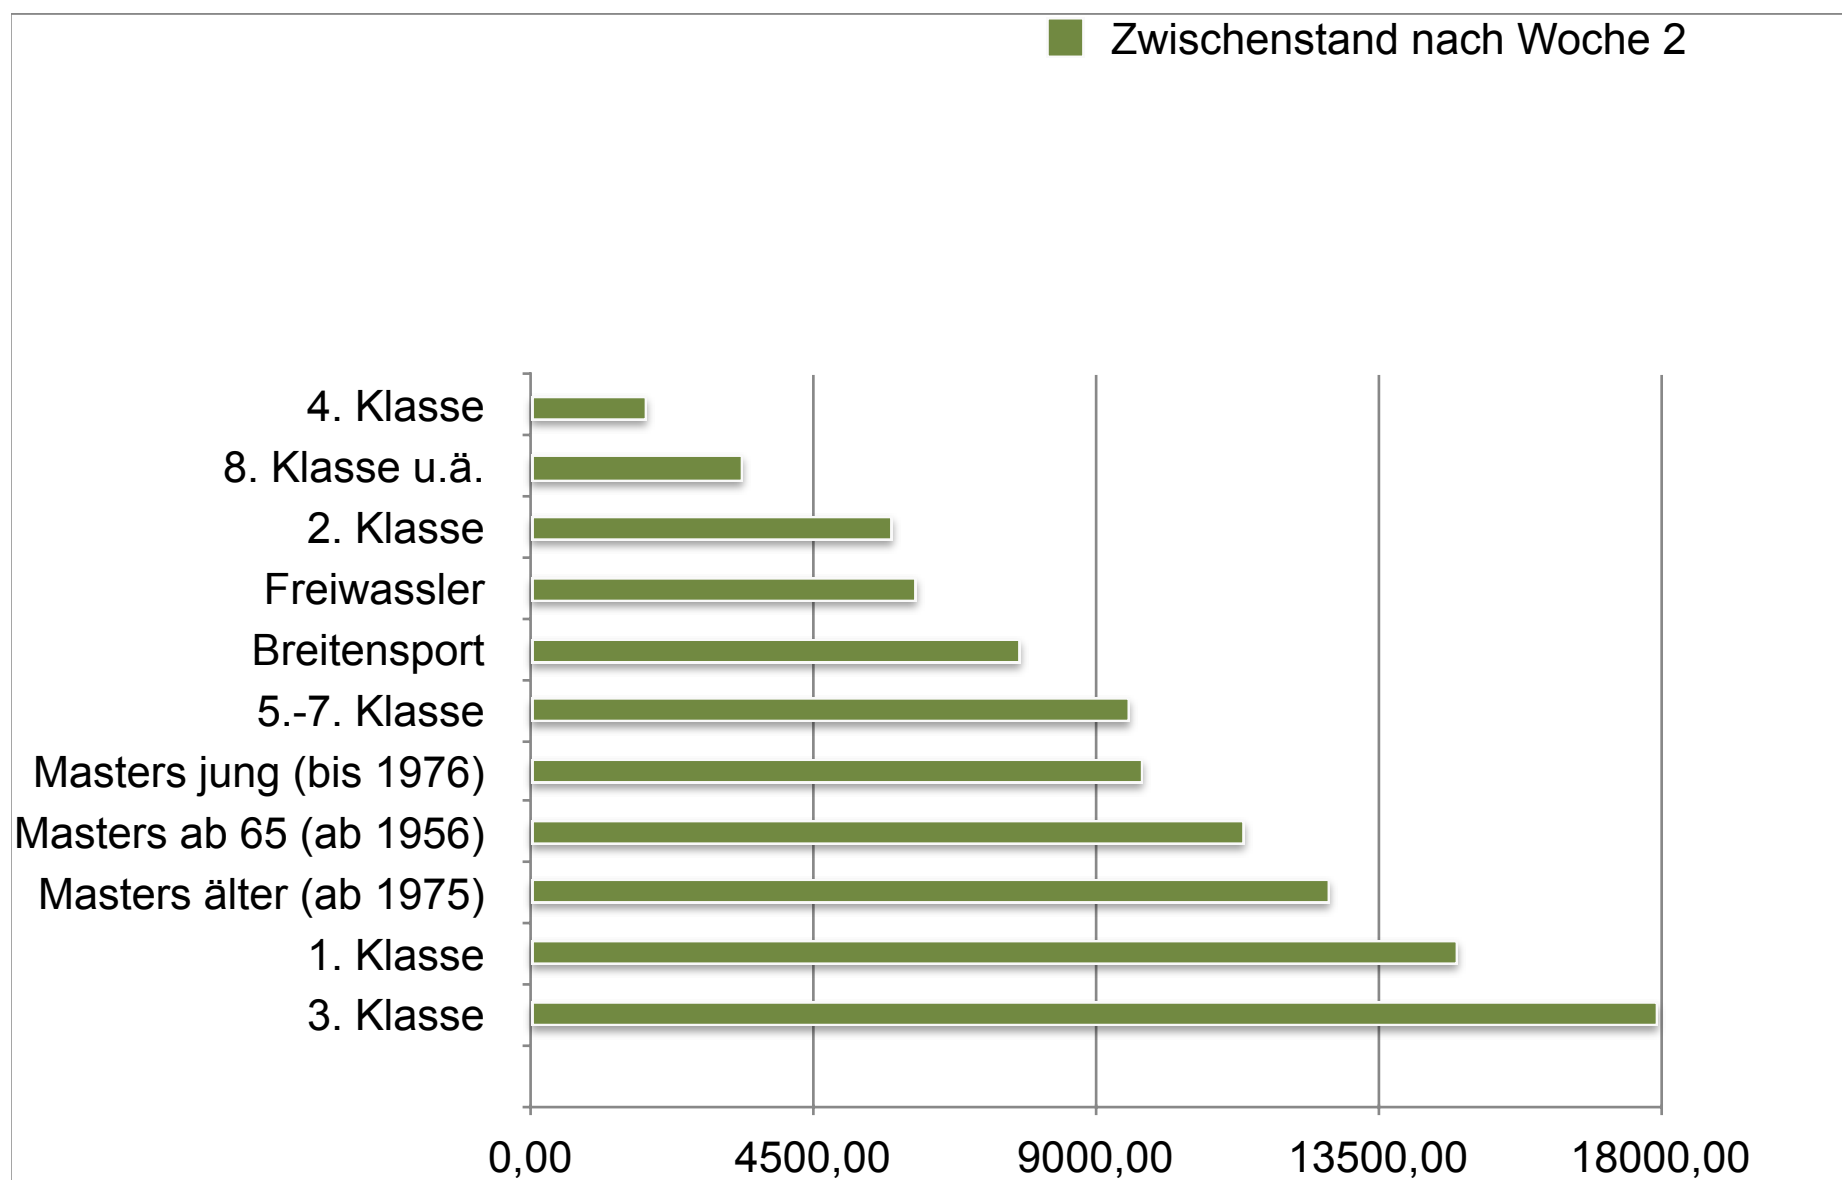

Wöchentliche Auswertung

Trainingsgruppe	Ergebnisse WOCHE 1	Ergebnisse WOCHE 2	Ergebnisse WOCHE 3	Ergebnisse WOCHE 4	Ergebnisse GESAMT
3. Klasse	7434,13	10513,19	11935,03	10966,69	40849,03
1. Klasse	4662,60	10090,36	9622,90	10848,10	35223,96
Masters älter (ab 1975)	6014,06	6694,97	7739,74	7083,50	27532,27
Masters ab 65 (ab 1956)	5264,00	6109,00	7523,00	7093,00	25989,00
5.-7. Klasse	3567,95	5983,45	5773,57	6129,45	21454,41
Masters jung (bis 1976)	4172,27	5584,31	5682,66	4425,75	19864,99
Breitensport	3664,13	4155,38	4561,58	5551,13	17932,20
2. Klasse	977,95	4779,83	4627,35	6437,70	16822,83
8. Klasse u.ä.	1540,45	1828,25	4645,77	2636,19	10650,66
Freiwassler	1581,81	4581,75	2022,54	2034,65	10220,75
4. Klasse	887,10	958,00	1170,50	1398,15	4413,75

■ Zwischenstand nach Woche 4

Wöchentliche Auswertung 3

Trainingsgruppe	Ergebnisse WOCHE 3	Ergebnisse GESAMT
4. Klasse	1170,50	3015,60
8. Klasse u.ä.	4645,77	8014,47
Freiwassler	2022,54	8186,10
2. Klasse	4627,35	10385,13
Breitensport	4561,58	12381,08
5.-7. Klasse	5773,57	15324,96
Masters jung (bis 1976)	5682,66	15439,24
Masters ab 65 (ab 1956)	7523,00	18896,00
Masters älter (ab 1975)	7739,74	20448,77
1. Klasse	9622,90	24375,86
3. Klasse	11935,03	29882,34

Wöchentliche Auswertung

Trainingsgruppe	Ergebnisse WOCHE 1	Ergebnisse WOCHE 2	Ergebnisse GESAMT
4. Klasse	887,10	958,00	1845,10
8. Klasse u.ä.	1540,45	1828,25	3368,70
2. Klasse	977,95	4779,83	5757,78
Freiwassler	1581,81	4581,75	6163,56
Breitensport	3664,13	4155,38	7819,50
5.-7. Klasse	3567,95	5983,45	9551,39
Masters jung (bis 1976)	4172,27	5584,31	9756,58
Masters ab 65 (ab 1956)	5264,00	6109,00	11373,00
Masters älter (ab 1975)	6014,06	6694,97	12709,03
1. Klasse	4662,60	10090,36	14752,96
3. Klasse	7434,13	10513,19	17947,31