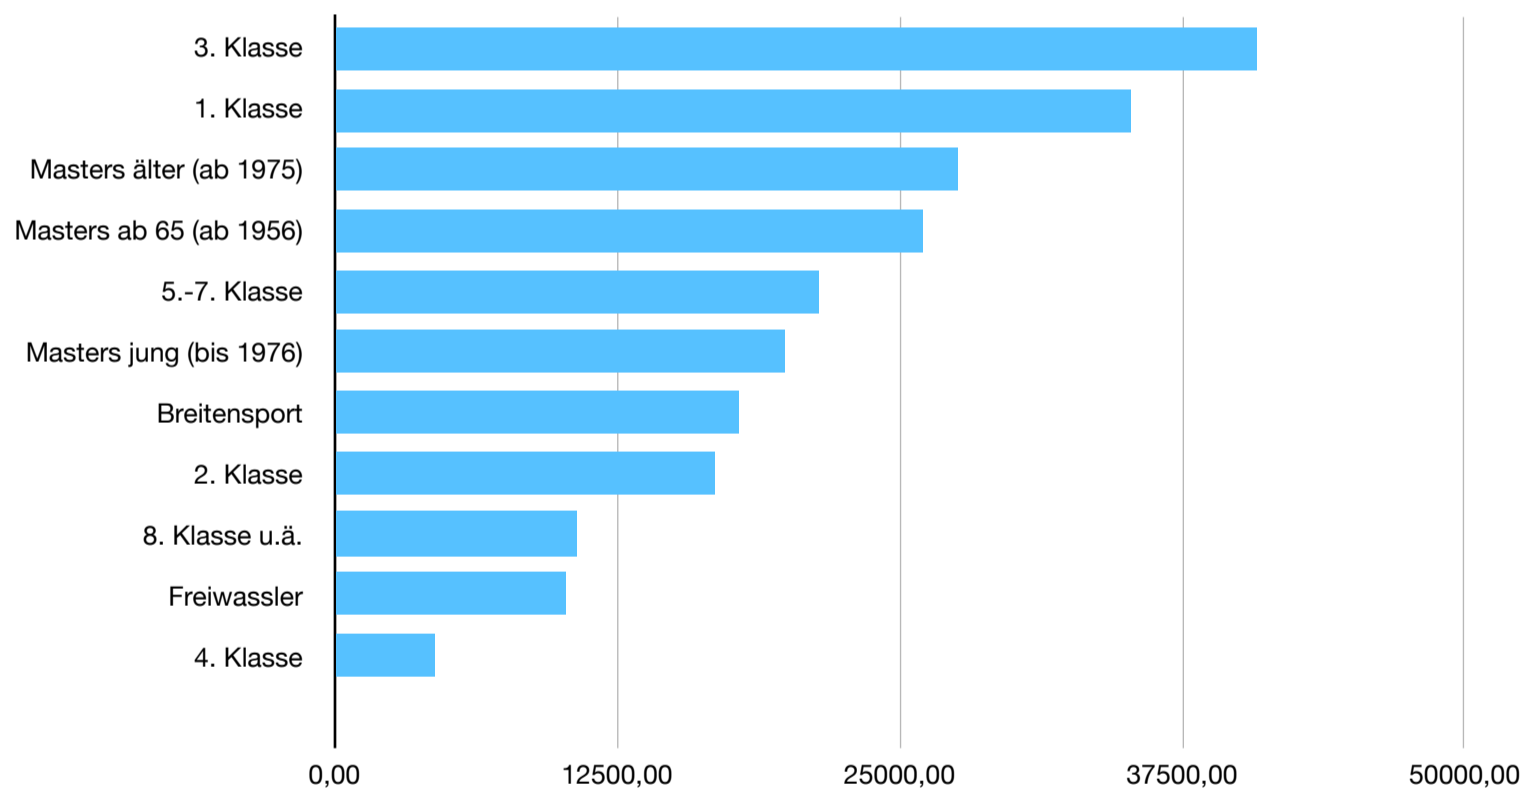

Wöchentliche Auswertung

Trainingsgruppe	Ergebnisse WOCHE 1	Ergebnisse WOCHE 2	Ergebnisse WOCHE 3	Ergebnisse WOCHE 4	Ergebnisse GESAMT
3. Klasse	7434,13	10513,19	11935,03	10966,69	40849,03
1. Klasse	4662,60	10090,36	9622,90	10848,10	35223,96
Masters älter (ab 1975)	6014,06	6694,97	7739,74	7083,50	27532,27
Masters ab 65 (ab 1956)	5264,00	6109,00	7523,00	7093,00	25989,00
5.-7. Klasse	3567,95	5983,45	5773,57	6129,45	21454,41
Masters jung (bis 1976)	4172,27	5584,31	5682,66	4425,75	19864,99
Breitensport	3664,13	4155,38	4561,58	5551,13	17932,20
2. Klasse	977,95	4779,83	4627,35	6437,70	16822,83
8. Klasse u.ä.	1540,45	1828,25	4645,77	2636,19	10650,66
Freiwassler	1581,81	4581,75	2022,54	2034,65	10220,75
4. Klasse	887,10	958,00	1170,50	1398,15	4413,75

■ Zwischenstand nach Woche 4